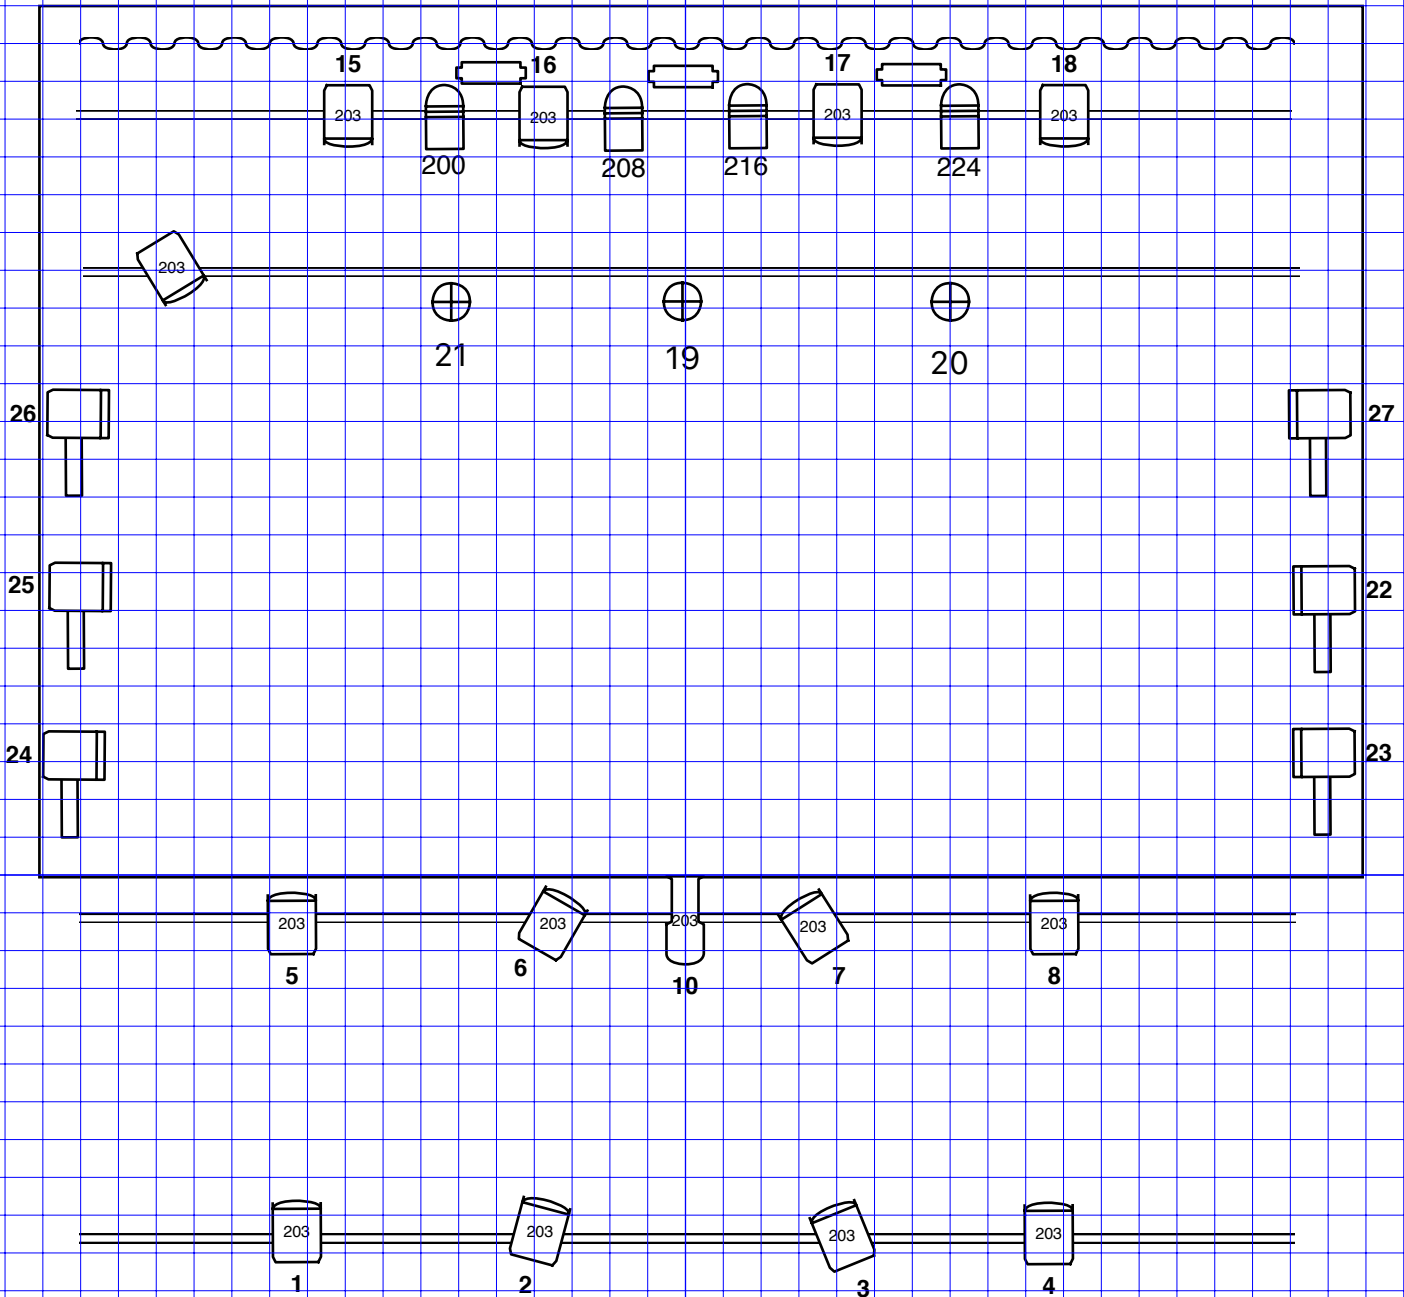

KING ARTHUR Cie DERIVATION

10  découpe 614

 PC 1Kw

 PC 1Kw sur pied h. 1m50

 Par LED (production)

 wash LED au sol (production)

 rétro proj/ ligne au sol (production)

contact: Thomas Lescart 0494.70.01.93