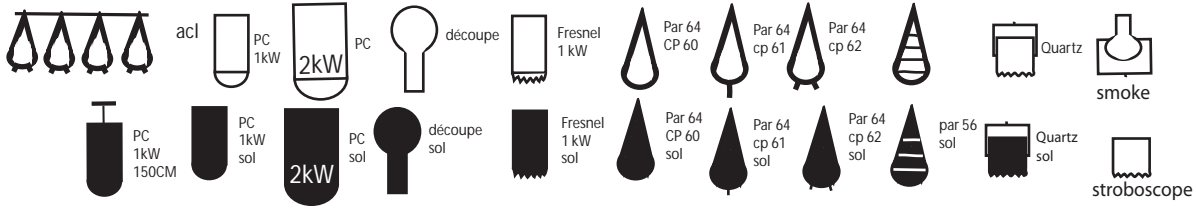

GSM 0032.(0)475 36 50 80
 regie@braineculture.be

Spectacle:

PLAN PERCHE SCENE les géants

n°circuit
 24
 100
 n°couleur

bord plateau salle