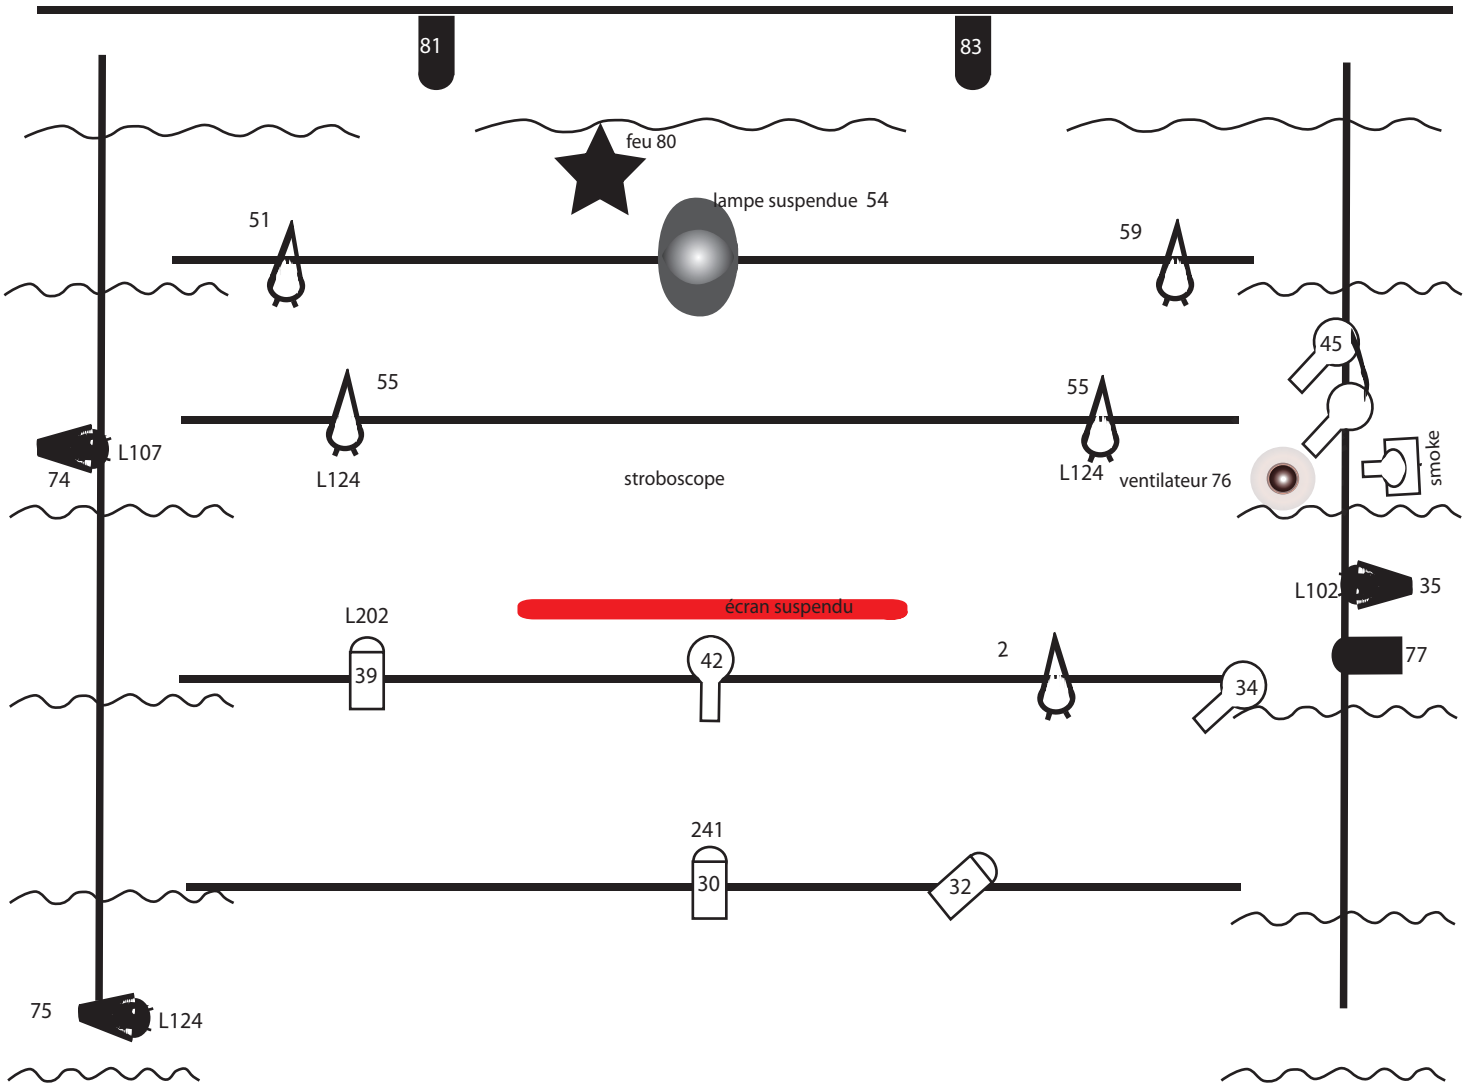

GSM 0032.(0)475 36 50 80
 regie@braineculture.be

Spectacle:

PLAN PERCHE SCENE les géants

n°circuit
 24
 100
 n°couleur

bord plateau salle